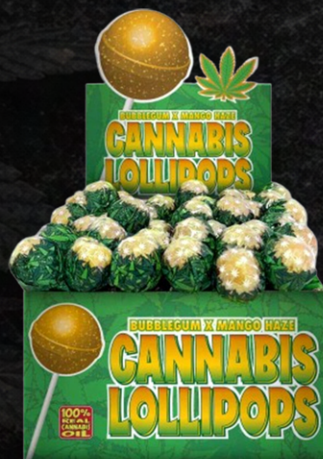

CLIPPER

Clipper classique 24 pcs : 22,90 € HT

GRINDERS

Grinders plastique 12 pcs : 22,90 € HT

SUCETTES

Cannabis lolly 100 pcs : 39,90 € HT

The hempy 70 pcs : 29,90 € HT

BLUNT